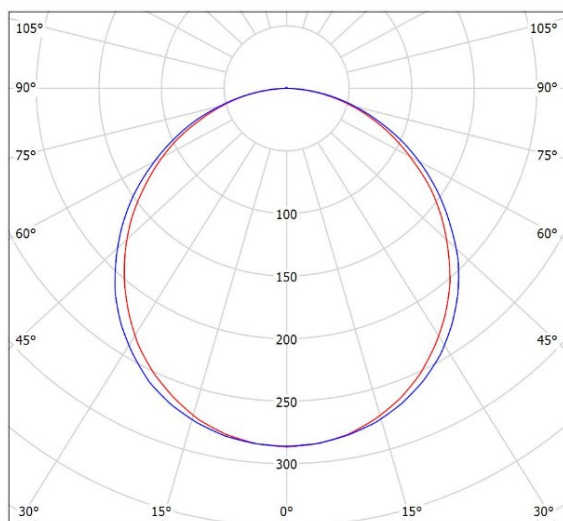

Гарантия

3 года

Кривая силы света

Данные для заказа

Размеры упаковки (ДхШхВ)	Кол-во в упаковке	Объем	Вес брутто
605x605x8,5 мм	1 шт.	0,0122 м ³	2,2 кг

Технические данные

Масса не более	1,9 кг
Габаритные размеры	595x595x7,5 мм
Диапазон рабочей температуры	от -30 до +40 °С
Степень защиты корпуса	IP40 ГОСТ 14254-2015
Цвет рамки на выбор	Белый / Серебро